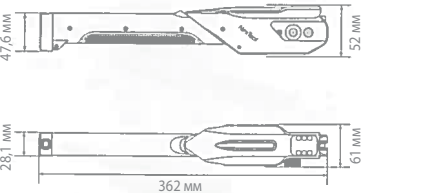

Структура изделия

Параметры изделия

Основной материал	30Cr13
Материал рукоятки	Алюминиевый сплав
Материал покрытия	Нейлон + стекловолокно
Вес	Около 700 г

Руководство по эксплуатации

1. Функция мотыги

1) Отверните регулируемую ручку