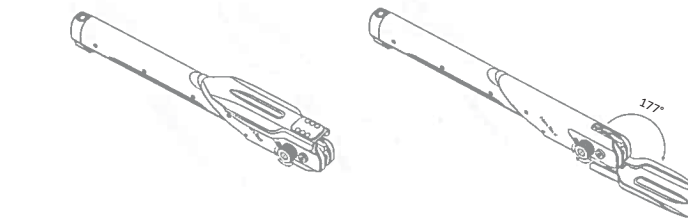

Руководство по эксплуатации

2. Функция лопаты

1) Отверните регулируемую ручку

2) Разложите лопату, чтобы она располагалась ровно с рукояткой, зафиксируйте нужное положение (послышится легкий щелчок) и затяните регулируемую ручку.