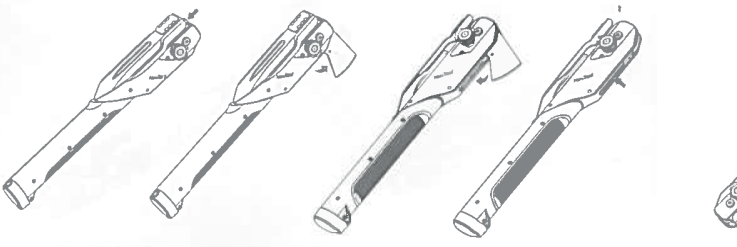

Руководство по эксплуатации

3. Функция топора

1) Отверните регулирующую ручку и нажмите большим пальцем на верхнюю часть топора

2) Вытащите топор, чтобы он был перпендикулярен рукоятке, и затяните регулирующую ручку

3) Отверните регулирующую ручку и нажмите на топор, чтобы убрать его вовнутрь

4) Нажимайте до тех пор, пока параллельная головка полностью не встанет на место, и затяните регулирующую ручку