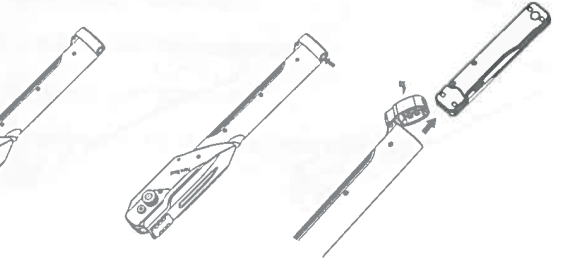

Руководство по эксплуатации

4. Функция пилы, другие инструменты

1) Пилу можно использовать для изготовления цепей, если лопата и топор полностью закрыты и зафиксированы

2) Нажмите на переключатель, находящийся на окончании рукоятки

3) Откройте заднюю крышку, достаньте складной нож