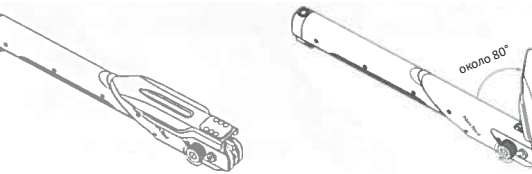

Структура изделия

Параметры изделия

Основной материал	30Cr13
Материал рукоятки	Алюминиевый сплав
Материал покрытия	Нейлон + стекловолокно
Вес	Около 700 г

Руководство по эксплуатации

1. Функция мотыги

1) Отверните регулируемую ручку