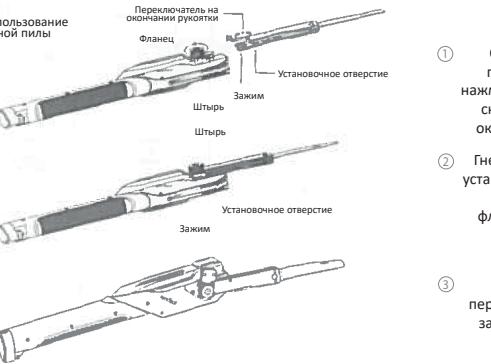

Руководство по эксплуатации

5. Использование длинной пилы

① Отвинтите ручку переключателя и нажмите переключатель складного ножа на окончании рукоятки

② Гнездо для зажима и установочное отверстие прикреплены к фланцевой втулке и шпилью

③ Затяните ручку переключателя, чтобы закрепить пилу для эксплуатации